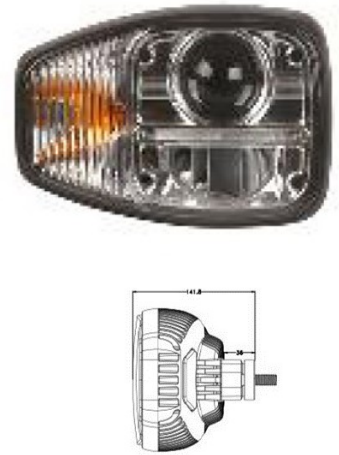

AVPH.05112 D - FARO PRINCIPAL "FULL LED" DERECHO
AVPH.05112 IZ - FARO PRINCIPAL "FULL LED" IZQUIERDO

TENSIÓN: 10/30 V
LUZ CORTA 60W 5600 LM
LUZ LARGA 30W 2400LM
LUZ DÍA 10W
INTERMITENTE 6W
CONEXIÓN DEUSCH 27.0862.0000
FULLLED
SOPORTES ACERO INOX
HOMOLOGACIÓN ECE
R112 R6 R87 DOT FMVSS 108
ESTANQUEIDAD IP67/IP69K
LENTE PC UV
SERVICIO +/- 50.000 HORAS
TEMP FUNCIONAMIENTO
-40°→+60°
ALUMINIO NEGRO
MEDIDAS: 251x151,7x106 mm
FIJACIÓN POSTERIOR