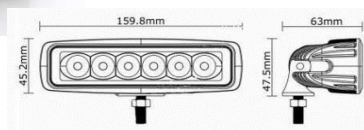

NOVEDADES 2017

FAROS A LEDS

FARO TRABAJO

LUZ EXPANDIDA

AVFF.05097

FARO TRABAJO 6 LEDS
IP69 - POLARIDAD PROTEGIDA
VOLTAJE 12-24 VOLS
18 W.
1350 LUMENS
6500 K
EMC : ECE R10

ROTATIVOS A LEDS

HOMOLOGADOS

AVFF.35005

FARO ROTATIVO
IP69 - POLARIDAD PROTEGIDA
VOLTAJE 12-24 VOLS
8 LED 5W
EMC : ECE R10 - R65
70x140mm
FIJO

AVFF.35006

FARO ROTATIVO
IP69 - POLARIDAD PROTEGIDA
VOLTAJE 12-24 VOLS
8 LED 5W
EMC : ECE R10 - R65
156x120mm
FLEX