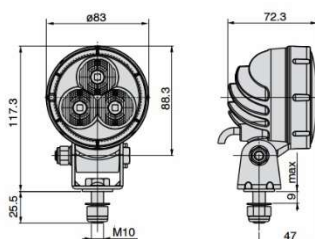

NOVEDADES 2017

FAROS TRABAJO A LEDS

FARO TRABAJO ALTAS PRESTACIONES

LUZ EXPANDIDA

05.2027.0000

FARO TRABAJO 3 LEDS

IP69 - POLARIDAD PROTEGIDA

VOLTAJE 9-32 VOLS

30 W.

2600 / 3000 LUMENS

6500 K

EMC : ECE R10

SAP CODE : 1056746

FARO TRABAJO ALTAS PRESTACIONES

LUZ INTENSA

05.2029.0000