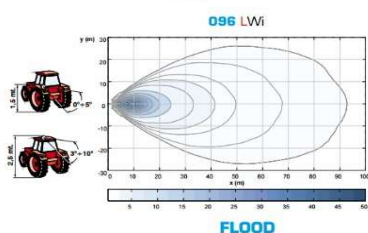

05.2027.0000

FARO TRABAJO 3 LEDS

IP69 - POLARIDAD PROTEGIDA

VOLTAJE 9-32 VOLS

30 W.

2600 / 3000 LUMENS

6500 K

EMC : ECE R10

SAP CODE : 1056746

FARO TRABAJO ALTAS PRESTACIONES

LUZ INTENSA