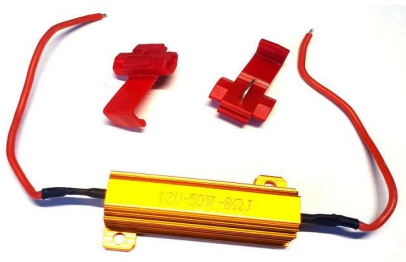

ECOLED

RESISTENCIA LUCES DE LED

AVFF.01368 RESISTOR LUCES LED
- 12V 50W

AVFF.01369 RESISTOR LUCES LED
- 24V 50W

*AUTOMOCIÓN
*MAQUINARIA OBRA
*MAQUINARIA
AGRÍCOLA *TRACTORES
*CARRETILLAS