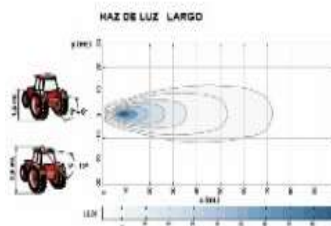

**FAROS DE TRABAJO CON INTERRUPTOR  
IP67 - SOPORTE ORIENTABLE 1800  
LUMEN - 10/30 VOLS-36 W ECE R10**

**AV.05.0062 LUZ SPOT (LARGA)**  
10/30 VOLS - 1800 LUMENS  
12 LEDS 3W - ECE R10

- \*AUTOMOCIÓN
- \*NAÚTICA
- \*MAQUINARIA OBRA
- \*MAQUINARIA AGRÍCOLA
- \*TRACTORES
- \*CARRETILLAS