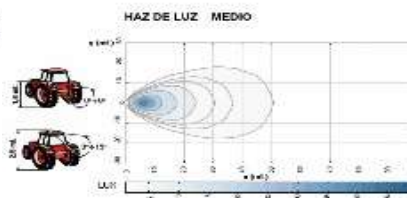

**FAROS DE TRABAJO CON INTERRUPTOR  
IP67 - SOPORTE ORIENTABLE 1800  
LUMEN - 10/30 VOLS-36 W ECE R10**

**AV.05.0062 LUZ SPOT (LARGA)**  
10/30 VOLS - 1800 LUMENS  
12 LEDS 3W - ECE R10

- \*AUTOMOCIÓN
- \*NAÚTICA
- \*MAQUINARIA OBRA
- \*MAQUINARIA AGRÍCOLA
- \*TRACTORES
- \*CARRETILLAS

**AV.05.0065 LUZ FLOOD (AMPLIA)**  
10/30 VOLS - 1800 LUMENS  
12 LEDS 3W - ECE R10