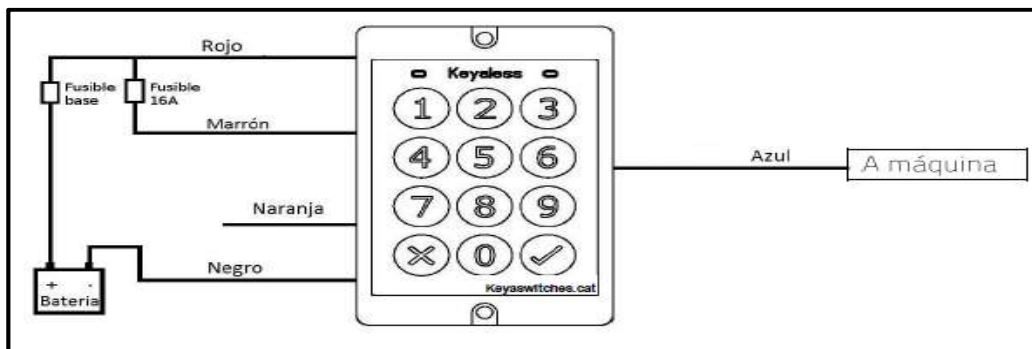

INTERRUPTOR CODIFICADO ESPECIAL CARRETILLAS INMOVILIZADOR KEYALESS

479999 CONTACTO CODIFICADO

- *AUTOMOCIÓN
- *MAQUINARIA OBRA
- *MAQ. AGRÍCOLA
- *TRACTORES
- *CARRETILLAS
- *COMPRESORES
- *GENERADORES
- *NAÚTICA

- *12/90 voltios
- *100 códigos usuario
- *memoria último user
- *conexión a sensor asiento
- *inmovilizador

479998

VERSIÓN IC