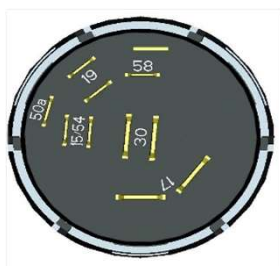

**LLAVE CONTACTO PRECALENTAMIENTO -  
ARRANQUE IP65 - ALTO RENDIMIENTO  
CAPUCHÓN ESTANCO**

59199

59199 - CAPUCHÓN ESTANCO  
474018.G.I - LLAVE DE CONTACTO  
PRECALENTAMIENTO Y ARRANQUE

474018.G.I.

- \* CONTACTO
- \* ACCESORIOS
- \* PRECALENTAMIENTO
- \* ARRANQUE
- \* ANTIRREPETITIVO
- \* IP65
- \* LLAVES IGUALES
- \* AMBIENTES SEVEROS
- \* DURO SERVICE

	12V	24V
58	8A	4A
15/54	35A	17.5A
19	70A	30A
17	70A	30A
50a	70*/18A	40*/5A

\*INSTANT