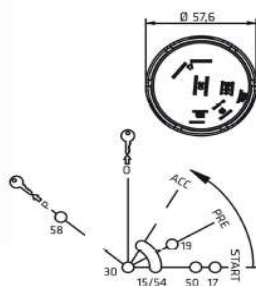

**LLAVE CONTACTO PRECALENTAMIENTO -  
ARRANQUE IP65 - ALTO RENDIMIENTO  
CAPUCHÓN ESTANCO**

59199

59199 - CAPUCHÓN ESTANCO  
474018.G.I - LLAVE DE CONTACTO  
PRECALENTAMIENTO Y ARRANQUE

474018.G.I.

- \* CONTACTO
- \* ACCESORIOS
- \* PRECALENTAMIENTO
- \* ARRANQUE
- \* ANTIRREPETITIVO
- \* IP65
- \* LLAVES IGUALES
- \* AMBIENTES SEVEROS
- \* DURO SERVICE

	12V	24V
58	8A	4A
15/54	35A	17.5A
19	70A	30A
17	70A	30A
50a	70*/18A	40*/5A

\*INSTANT