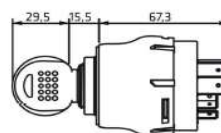

**LLAVE CONTACTO PRECALENTAMIENTO -  
ARRANQUE IP65 - ALTO RENDIMIENTO  
CAPUCHÓN ESTANCO**

59199

59199 - CAPUCHÓN ESTANCO  
474018.G.I - LLAVE DE CONTACTO  
PRECALENTAMIENTO Y ARRANQUE

474018.G.I.

- \* CONTACTO
- \* ACCESORIOS
- \* PRECALENTAMIENTO
- \* ARRANQUE
- \* ANTIRREPETITIVO
- \* IP65
- \* LLAVES IGUALES
- \* AMBIENTES SEVEROS
- \* DURO SERVICE

	12V	24V
58	8A	4A
15/54	35A	17.5A
19	70A	30A
17	70A	30A
50a	70*/18A	40*/5A

\*INSTANT