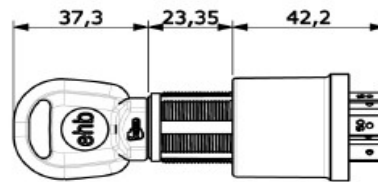

59198 - CAPUCHÓN ESTANCO Ø22

	12V	24V
83	10A	5A
75	20A	10A
15	25A	13A
50	50*/12A	25*/6A
*INSTANT		