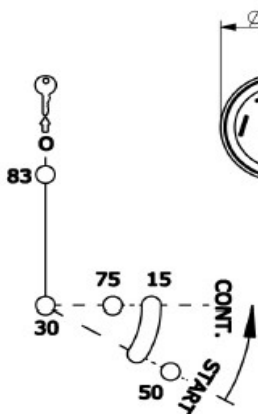

59198 - CAPUCHÓN ESTANCO Ø22

	12V	24V
83	10A	5A
75	20A	10A
15	25A	13A
50	50*/12A	25*/6A
*INSTANT		